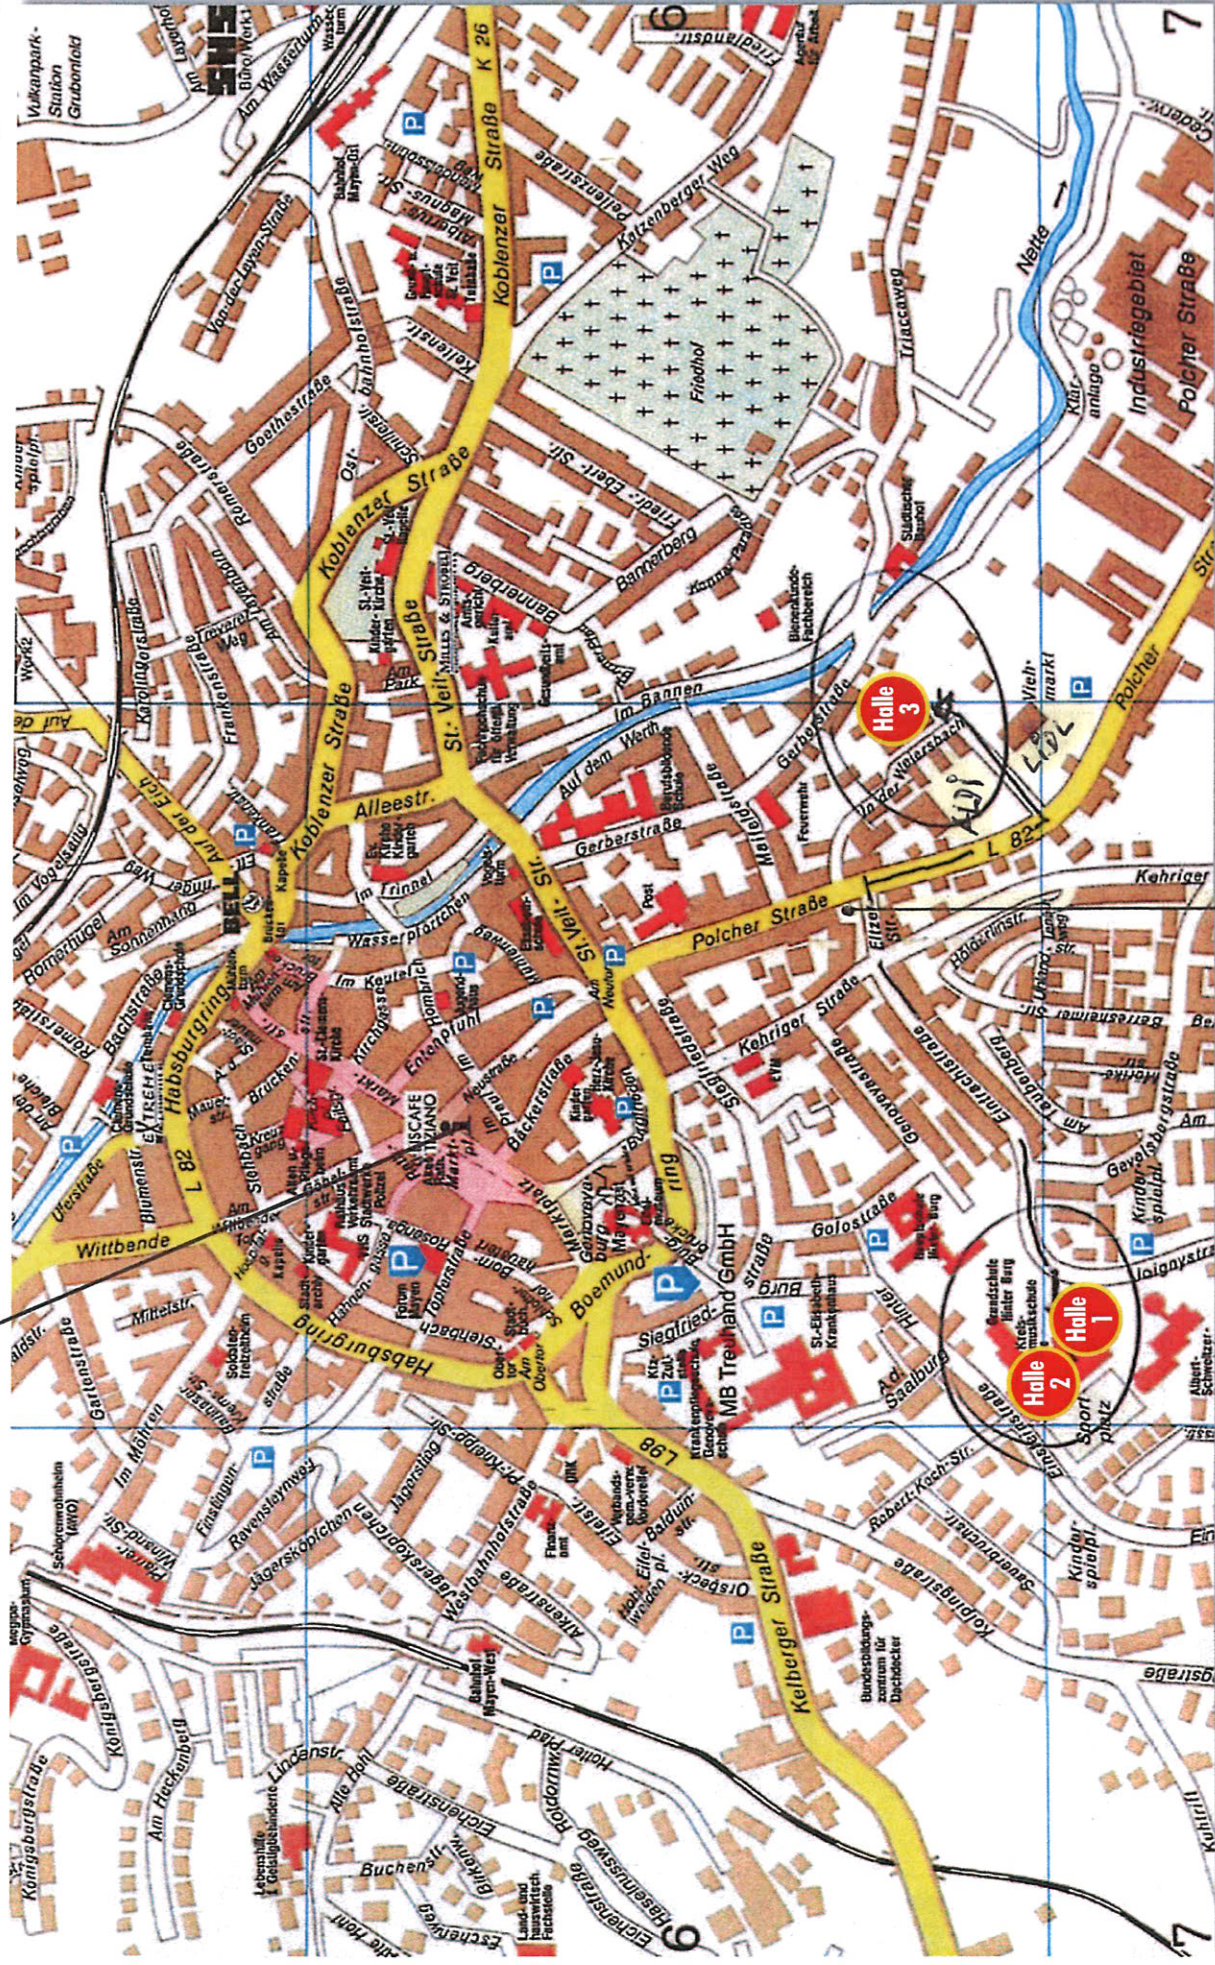

ALTES RATHAUS

Lageplan der Sportstätten

Halle 1 – Realschule • Halle 2 – Burghalle
Halle 3 – Berufsschule (Weiersbach)

GETRÄNKEMARKT